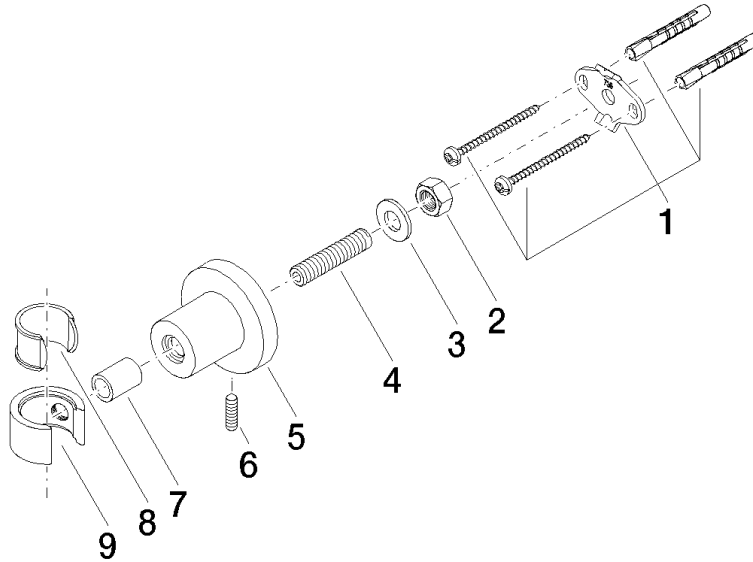

28 050 892

• rosace Ø 55 mm

	Noir mat	28 050 892-33
	Chrome	28 050 892-00
	Platine brossé	28 050 892-06
	Platine	28 050 892-08
	Dark Chrome	28 050 892-19
	Laiton brossé (Or 23cts)	28 050 892-28
	Bronze brossé	28 050 892-42
	Champagne brossé (Or 22cts)	28 050 892-46
	Champagne (Or 22cts)	28 050 892-47
	Chrome brossé	28 050 892-93
	Dark Platinum brossé	28 050 892-99

28 050 892

mm [inches]

28 050 892

Les pièces pour les autres finitions peuvent être trouvées ici : Chrome

### Liste des pièces de rechange

N°	Article Numéro	Désignation	Fréquence de montage	Délai de livraison
1	05 17 20 739 00 90	set de fixation	1	2
2	09 23 10 026 90	écrou	1	2
3	09 30 11 046 90	rondelle	1	2
4	08 18 50 586 90	vis	1	2
5	08 17 89 505-33	patte de fixation	1	30
6	04 31 11 113 00 90	tige	1	2
7	08 17 20 624-33	patte de fixation	1	30
8	90 18 40 035 00 90	douille	1	2
9	09 17 20 014-33	patte de fixation	1	30